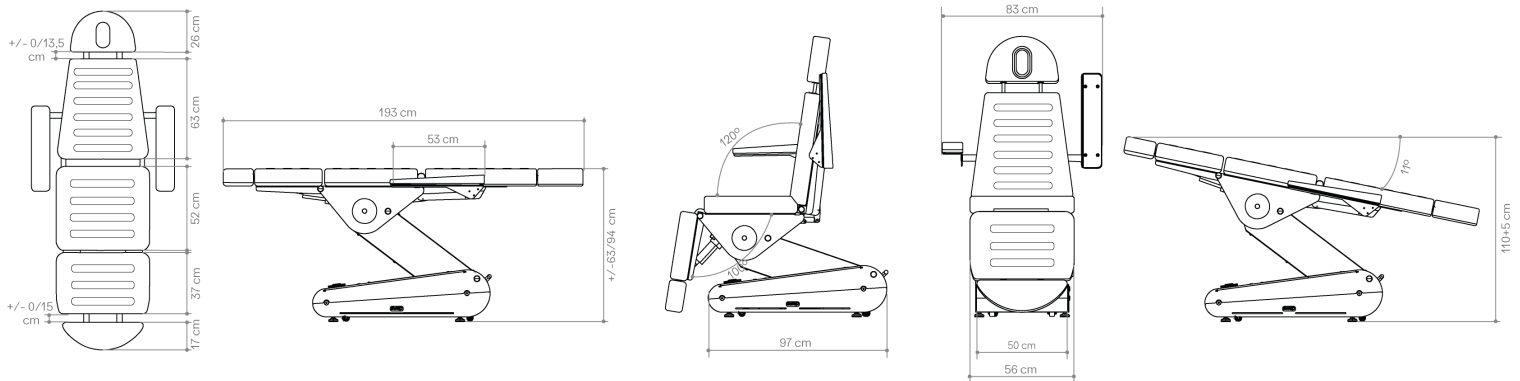

Fuxia

Ice

SWOP B4 PRO BEAUTY

Dimensions

General Specifications

MOTORS
4 engines

DIMENSIONS (LENGTH X WIDTH)
193 x 83 cm

HEIGHT (MIN. AND MAX.)
63/94 cm

WEIGHT
105 kg

THICKNESS
10 cm

DENSITY
40 kg/m³

LIFTING CAPACITY
175 kg

OPERATION
Hand controller (included)/
Foot controller (optional)

POWER SUPPLY
230 V - 50/60 Hz

MAX. INTENSITY
2 A

ELECTRIC MOTOR
6.000 N

MOTORES
4 motores

DIMENSIONES (LARGO X ANCHO)
193 x 83 cm

ALTURA (MÍNIMA Y MÁXIMA)
63/94 cm

PESO
105 kg

ESPESOR
10 cm

DENSIDAD
40 kg/m³

CAPACIDAD DE CARGA
175 kg

FUNCIONAMIENTO
Mando (incluido)/ Pedal
(opcional)