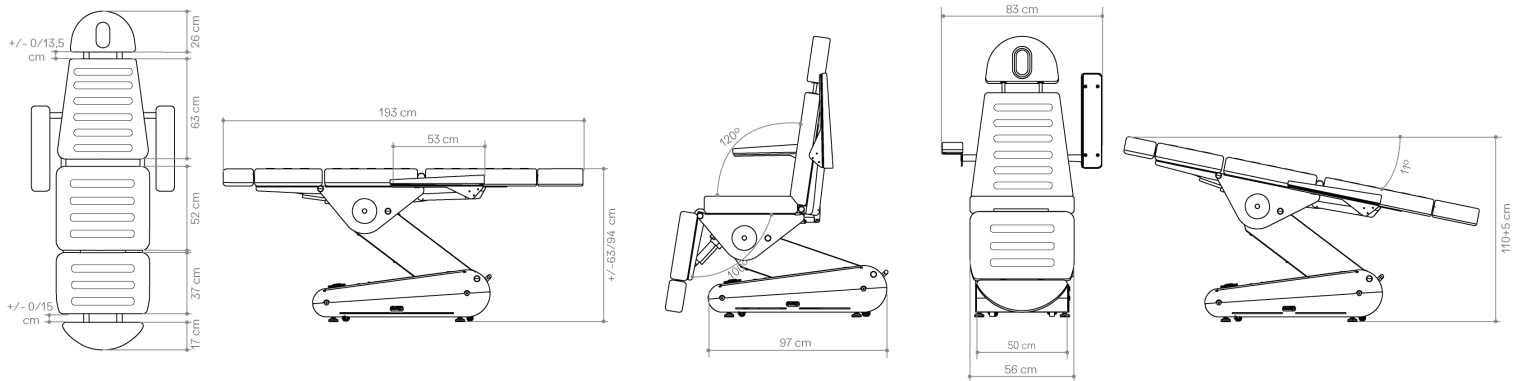

Algemene Specificaties

MOTOREN

4 motoren (hoogte, rugleuning, inclinatie zitdeel, beendeel)

AFMETINGEN (LENGTE-BREEDTE)

193 x 83 cm

HOOGTE (MIN. AND MAX.)

63/94 cm

GEWICHT