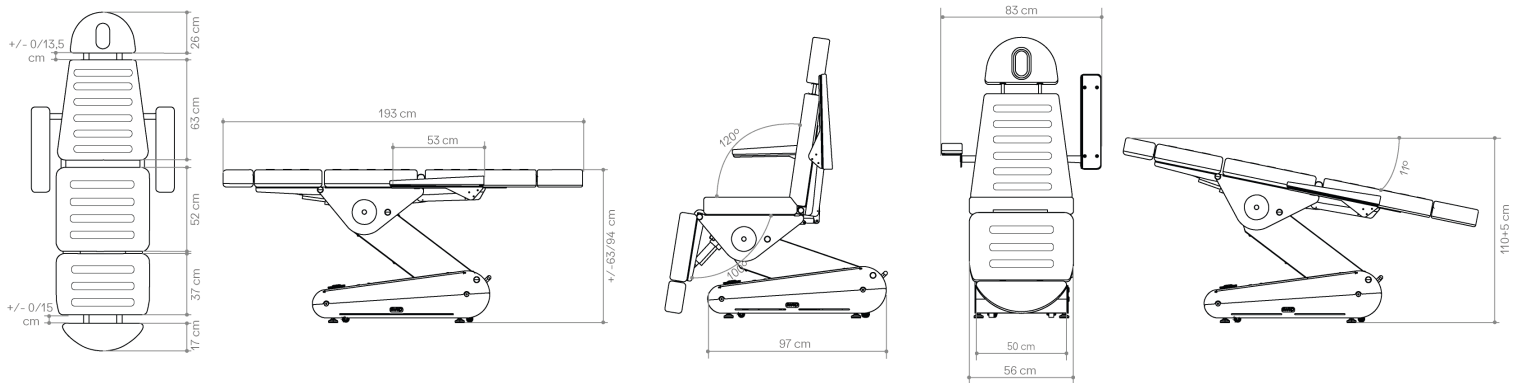

Dimensiones

Características técnicas

MOTORES
4 motores

DIMENSIONES (LARGO X ANCHO)
193 x 83 cm

ALTURA (MÍNIMA Y MÁXIMA)
63/94 cm

PESO
105 kg

ESPESOR
10 cm

DENSIDAD
40 kg/m³

CAPACIDAD DE CARGA
175 kg

FUNCIONAMIENTO
Mando (incluido)/ Pedal
(opcional)

FUENTE DE ALIMENTACIÓN
230 V - 50/60 Hz

POTENCIA MÁXIMA
2 A

MOTOR ELÉCTRICO
6.000 N

GARANTÍA
2 años (camilla y tapizado)

TAPIZADO

Tapizado con Naggura Skin: 100% Mezcla de vinilo en blanco o gris.

Resistencia a la abrasión: >250.000 ciclos. Protección contra gérmenes y rayos UV.