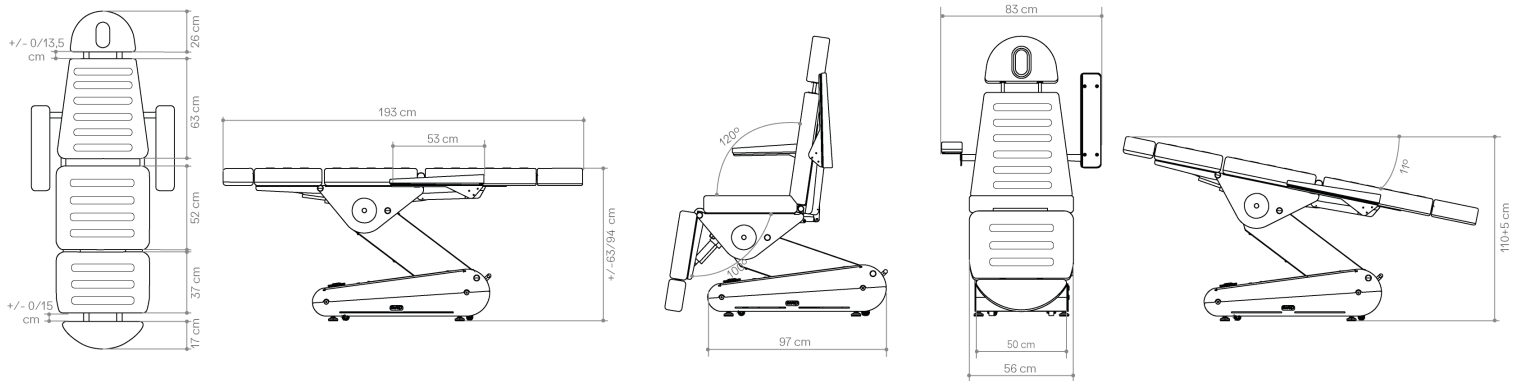

Fluor

Fuxia

Ice

SWOP B4 PRO BEAUTY

Dimensions

Spécifications Générales

MOTEURS
4 moteurs

DIMENSIONS (LONGUEUR X LARGEUR)
193 x 83 cm