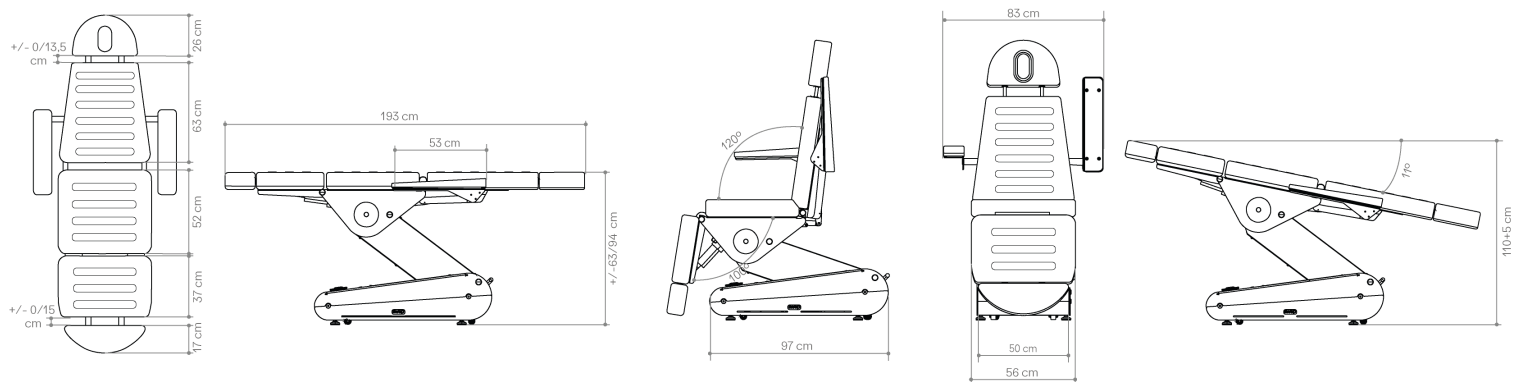

Caratteristiche tecniche

MOTORI
4 motori

DIMENSIONI (LUNGHEZZA X LARGHEZZA)
193 x 83 cm

ALTEZZA (MINIMA E MASSIMA)
63/94 cm

PESO
105 kg

SPESORE
10 cm

DENSITÀ
40 kg/m³

CAPACITÀ DI CARICO
175 kg