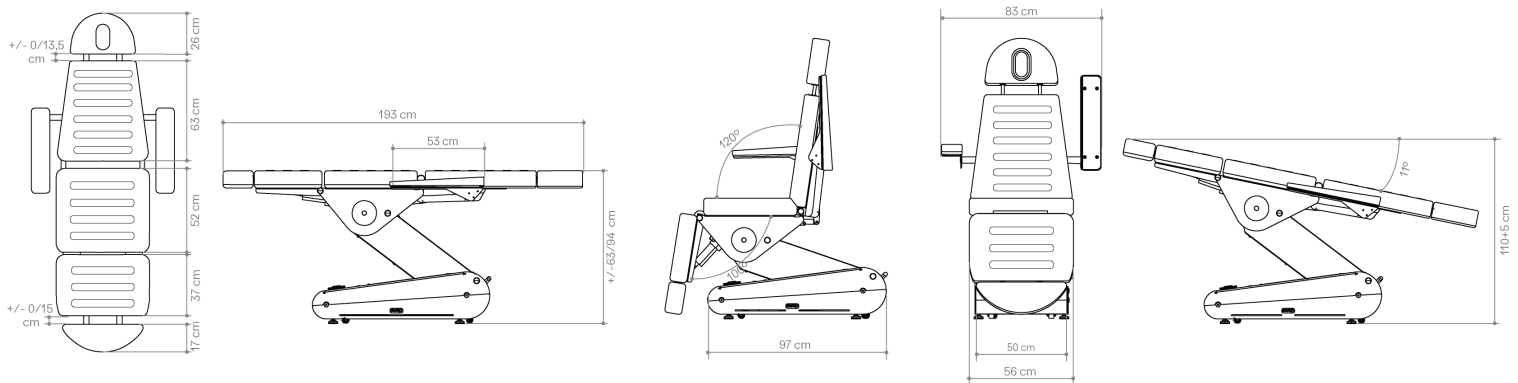

Abmessungen

Technische Angaben

MOTOREN
4 Motoren

ABMESSUNGEN (LÄNGE X BREITE)
193 x 83 cm

HÖHE (MIN. UND MAX.)
63/94 cm

GEWICHT
105 kg

POLSTERDICKE
10 cm

DICHTE
40 kg/m³

BELASTBARKEIT
175 kg

BEDIENUNG
Handfernbedienung (serienmäßige Ausstattung)/
Fußfernbedienung (optional)

STROMVERSORGUNG
230 V - 50/60 Hz

MAX. INTENSITÄT
2 A

ELEKTRISCHER MOTOR
6.000 N

GARANTIE
2 Jahre auch auf Polsterbezug

POLSTERUNG

Naggura Skin Polsterbezug: 100 % Vinyl-Mischung in Weiß oder Grau.

Abriebfestigkeit: >250.000 Zyklen. Schutz vor Keimen und UV-Strahlen.